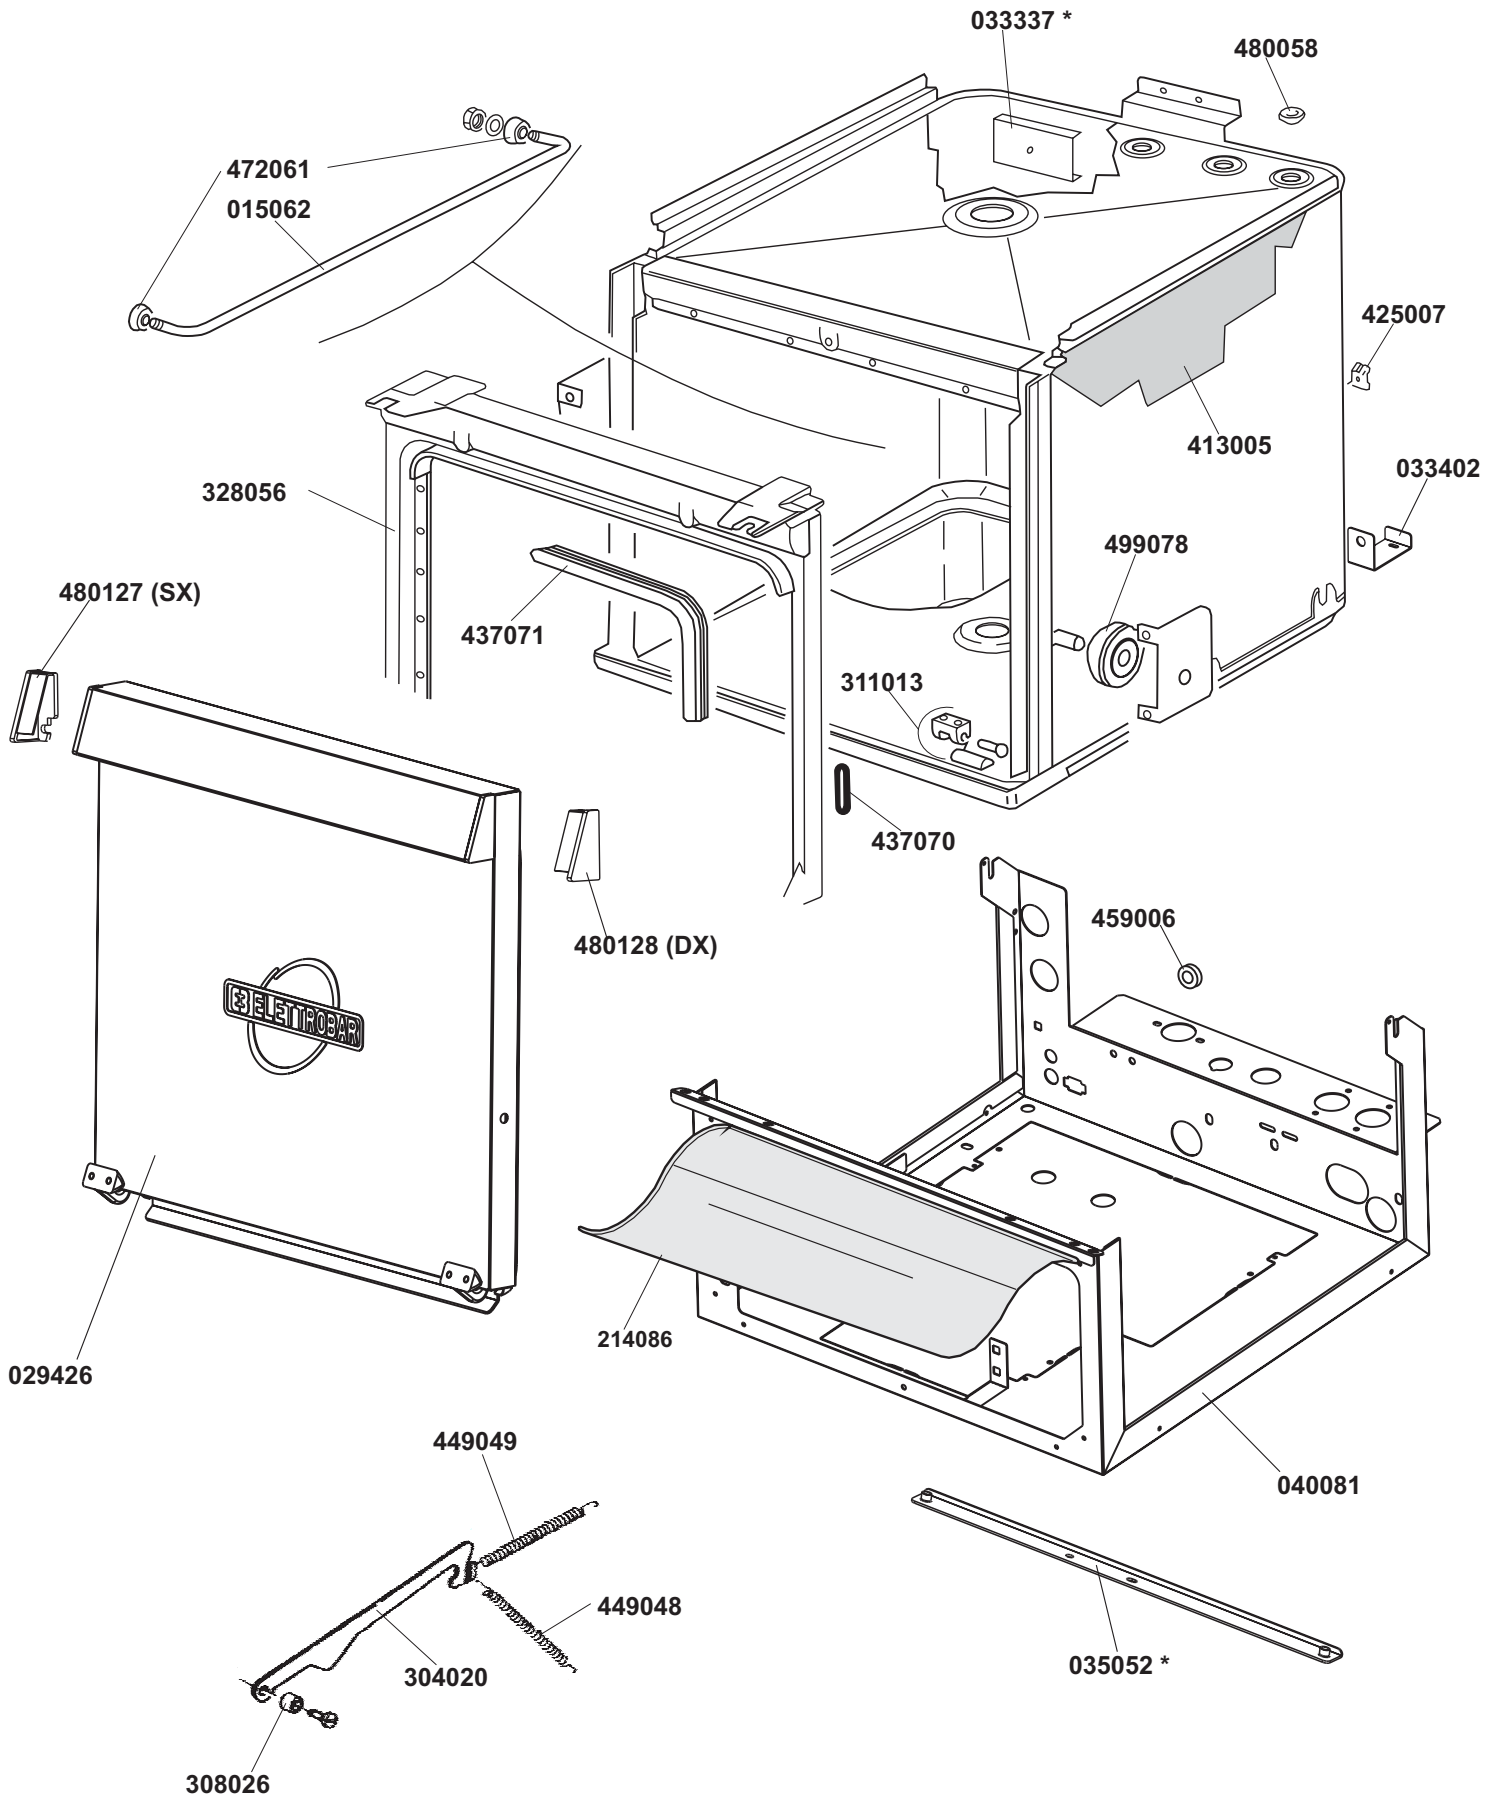

ELETTROBAR

**SPARE PARTS CATALOGUE
ERSATZTEILKATALOG
CATALOGUE PIECES DETACHEES
CATALOGO PARTI RICAMBIO
CATALOGO DE PIEZAS DE RECAMBIO
CATALOGO PEÇAS DE REPOSIÇÃO**

River 44

23-01-2006

OPTIONAL *

130993
130990 (60Hz)