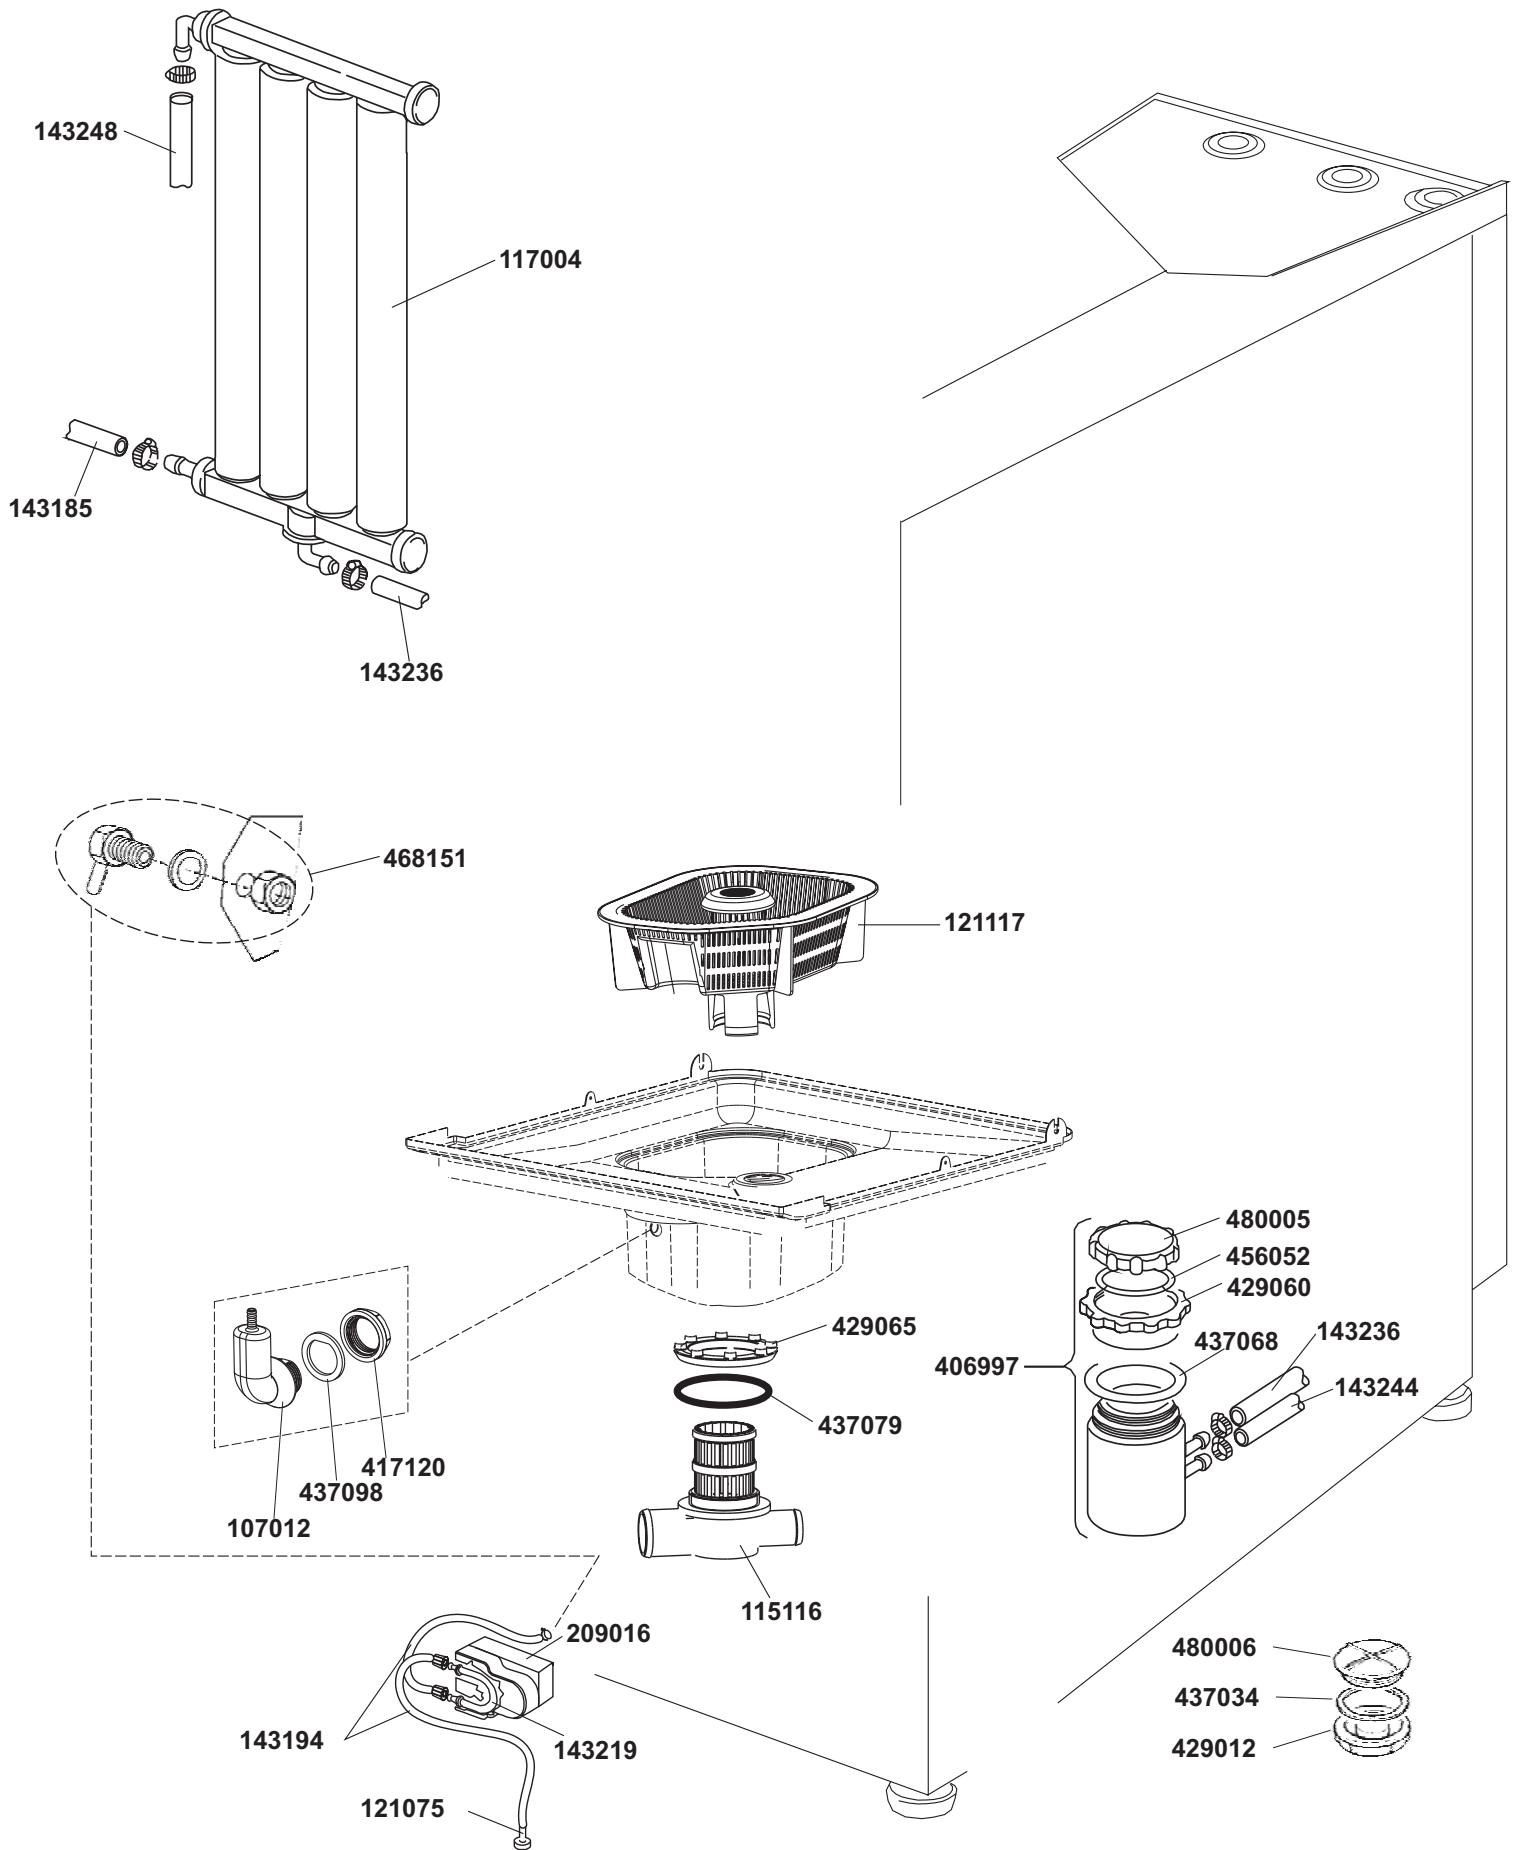

ELETTROBAR

**SPARE PARTS CATALOGUE
ERSATZTEILKATALOG
CATALOGUE PIECES DETACHEES
CATALOGO PARTI RICAMBIO
CATALOGO DE PIEZAS DE RECAMBIO
CATALOGO PEÇAS DE REPOSIÇÃO**

River 44

23-01-2006

OPTIONAL *

130993
130990 (60Hz)