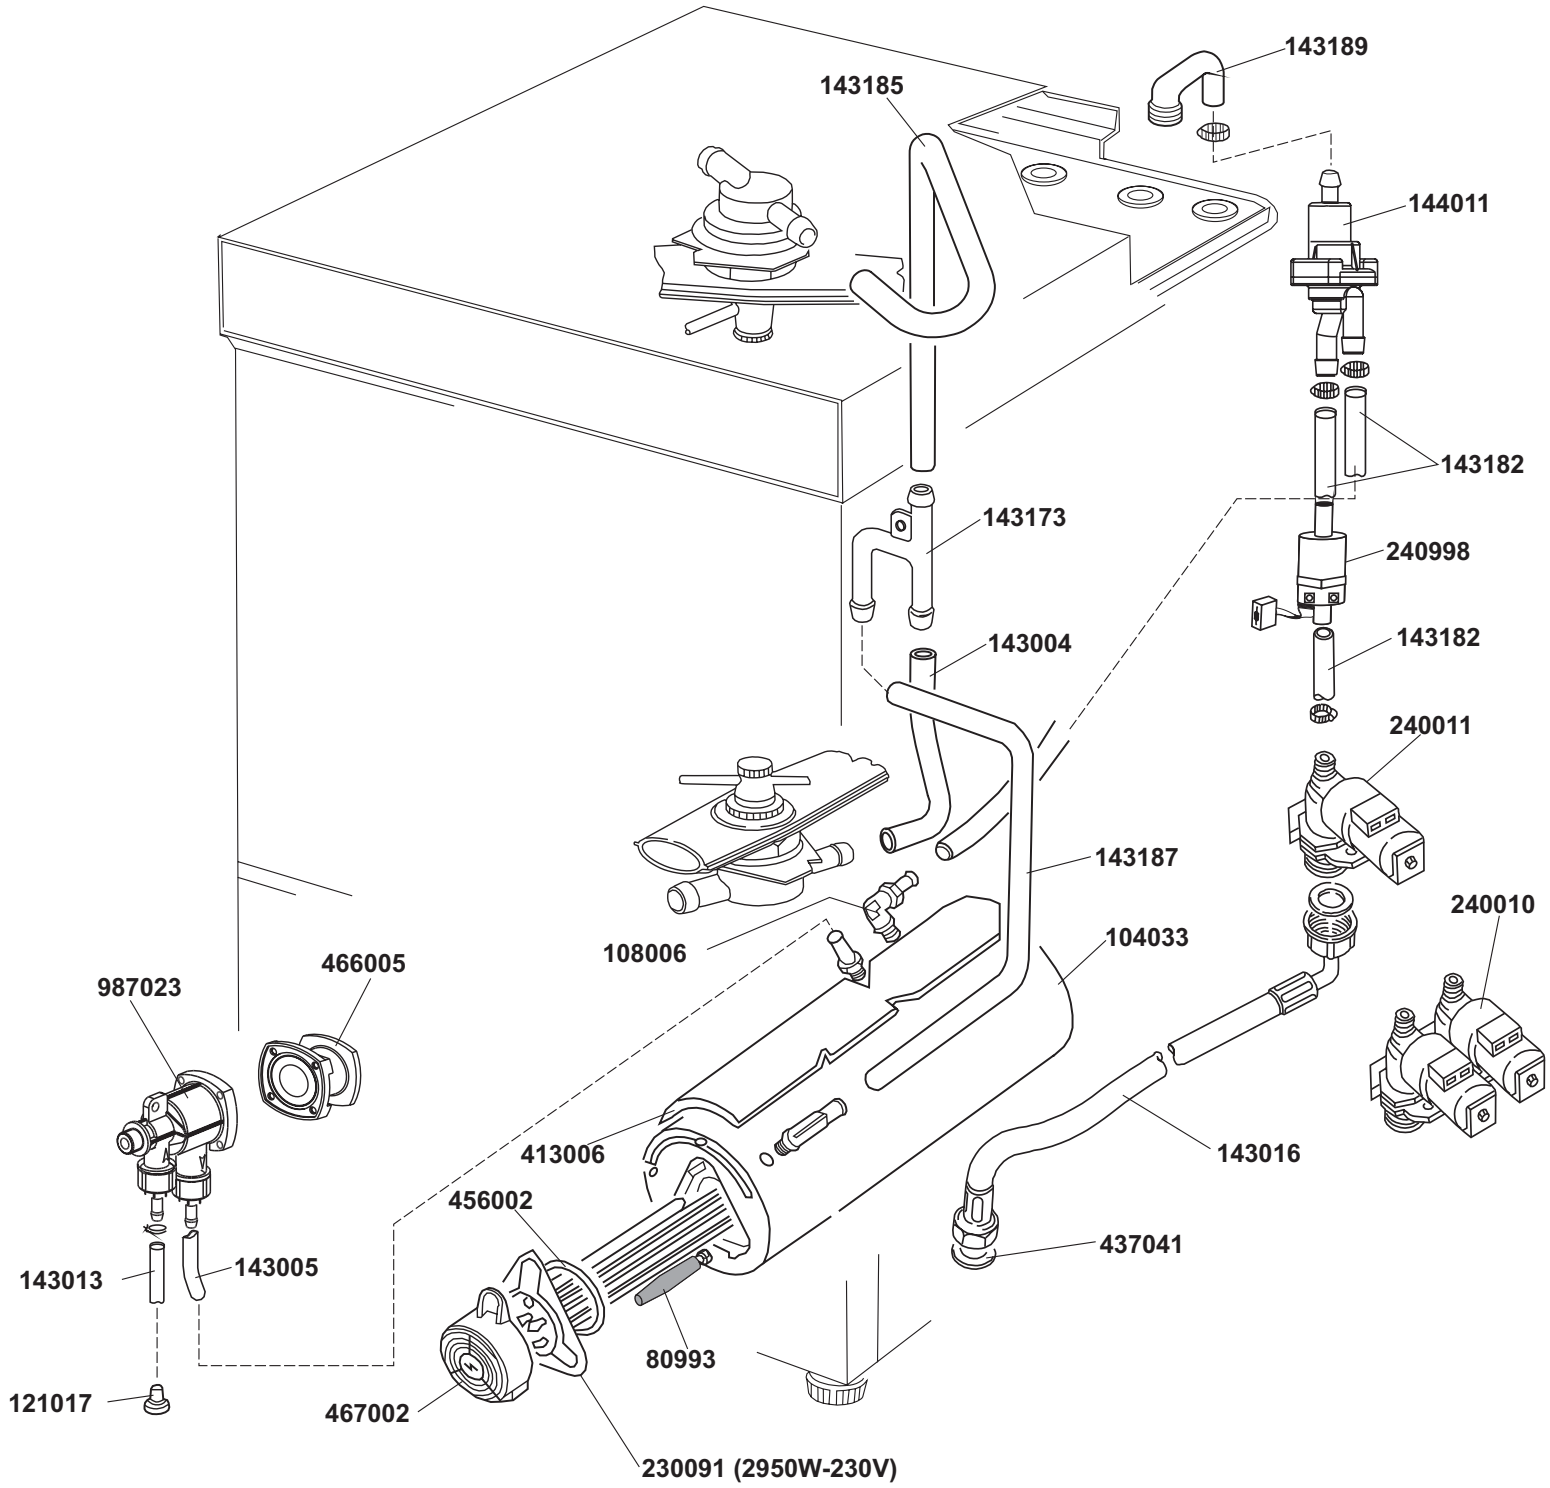

ELETTROBAR

**SPARE PARTS CATALOGUE
ERSATZTEILKATALOG
CATALOGUE PIECES DETACHEES
CATALOGO PARTI RICAMBIO
CATALOGO DE PIEZAS DE RECAMBIO
CATALOGO PEÇAS DE REPOSIÇÃO**

River 44

23-01-2006

OPTIONAL *

130993
130990 (60Hz)