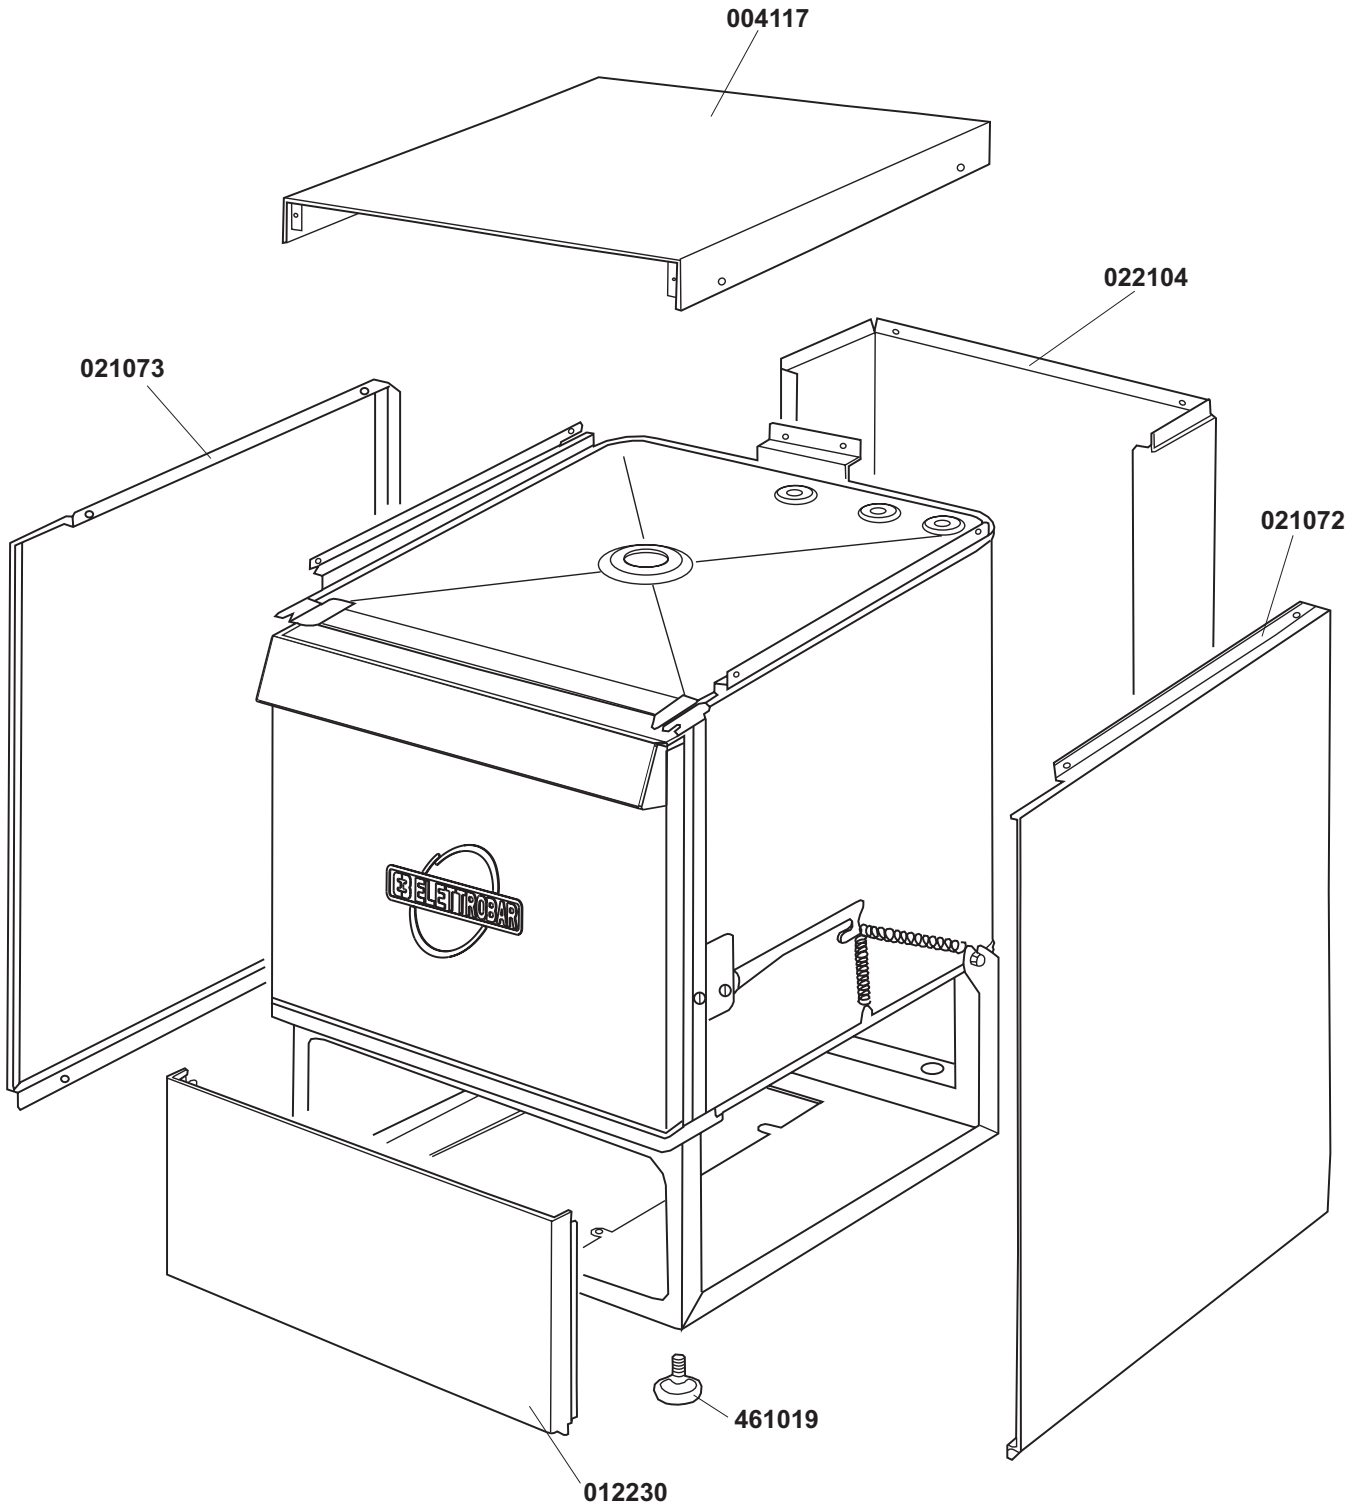

ELETTROBAR

**SPARE PARTS CATALOGUE
ERSATZTEILKATALOG
CATALOGUE PIECES DETACHEES
CATALOGO PARTI RICAMBIO
CATALOGO DE PIEZAS DE RECAMBIO
CATALOGO PEÇAS DE REPOSIÇÃO**

River 44

23-01-2006

OPTIONAL *

130993
130990 (60Hz)