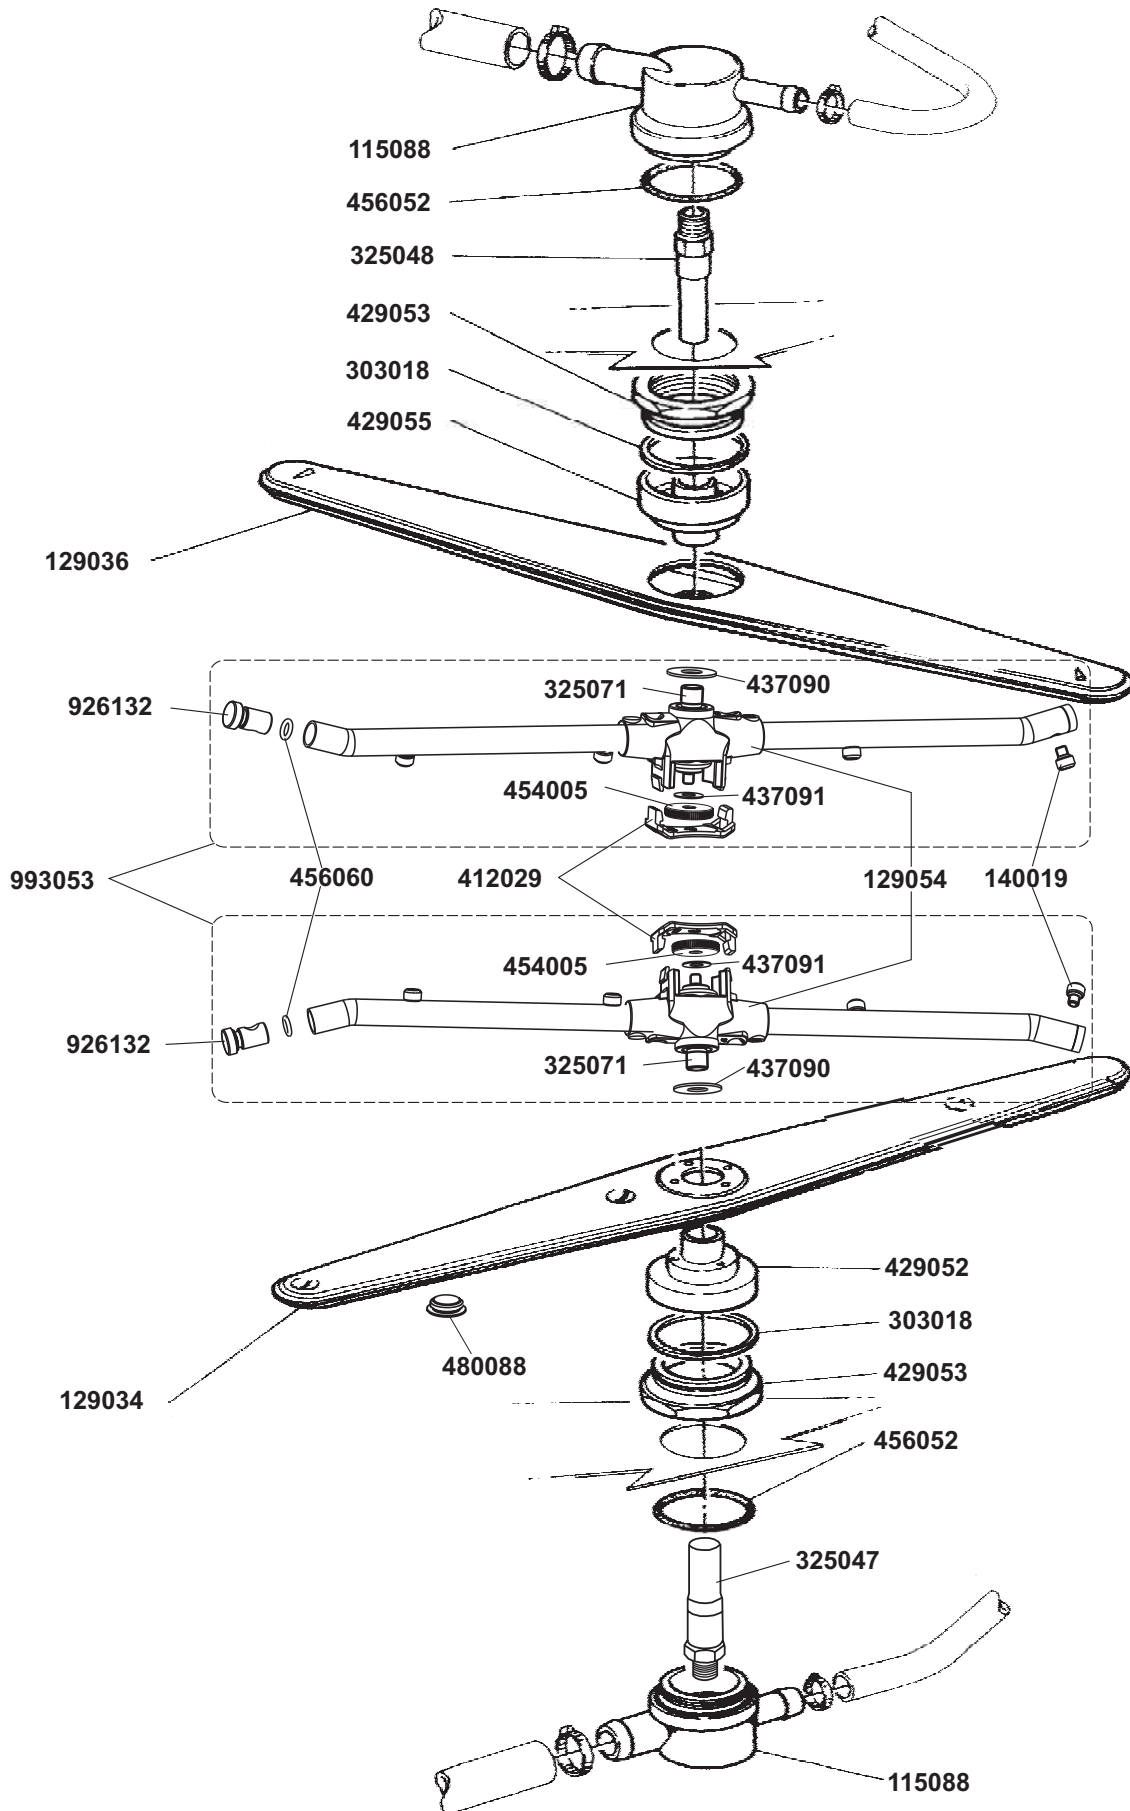

ELETTROBAR

**SPARE PARTS CATALOGUE
ERSATZTEILKATALOG
CATALOGUE PIECES DETACHEES
CATALOGO PARTI RICAMBIO
CATALOGO DE PIEZAS DE RECAMBIO
CATALOGO PEÇAS DE REPOSIÇÃO**

River 44

23-01-2006

OPTIONAL *

130993
130990 (60Hz)