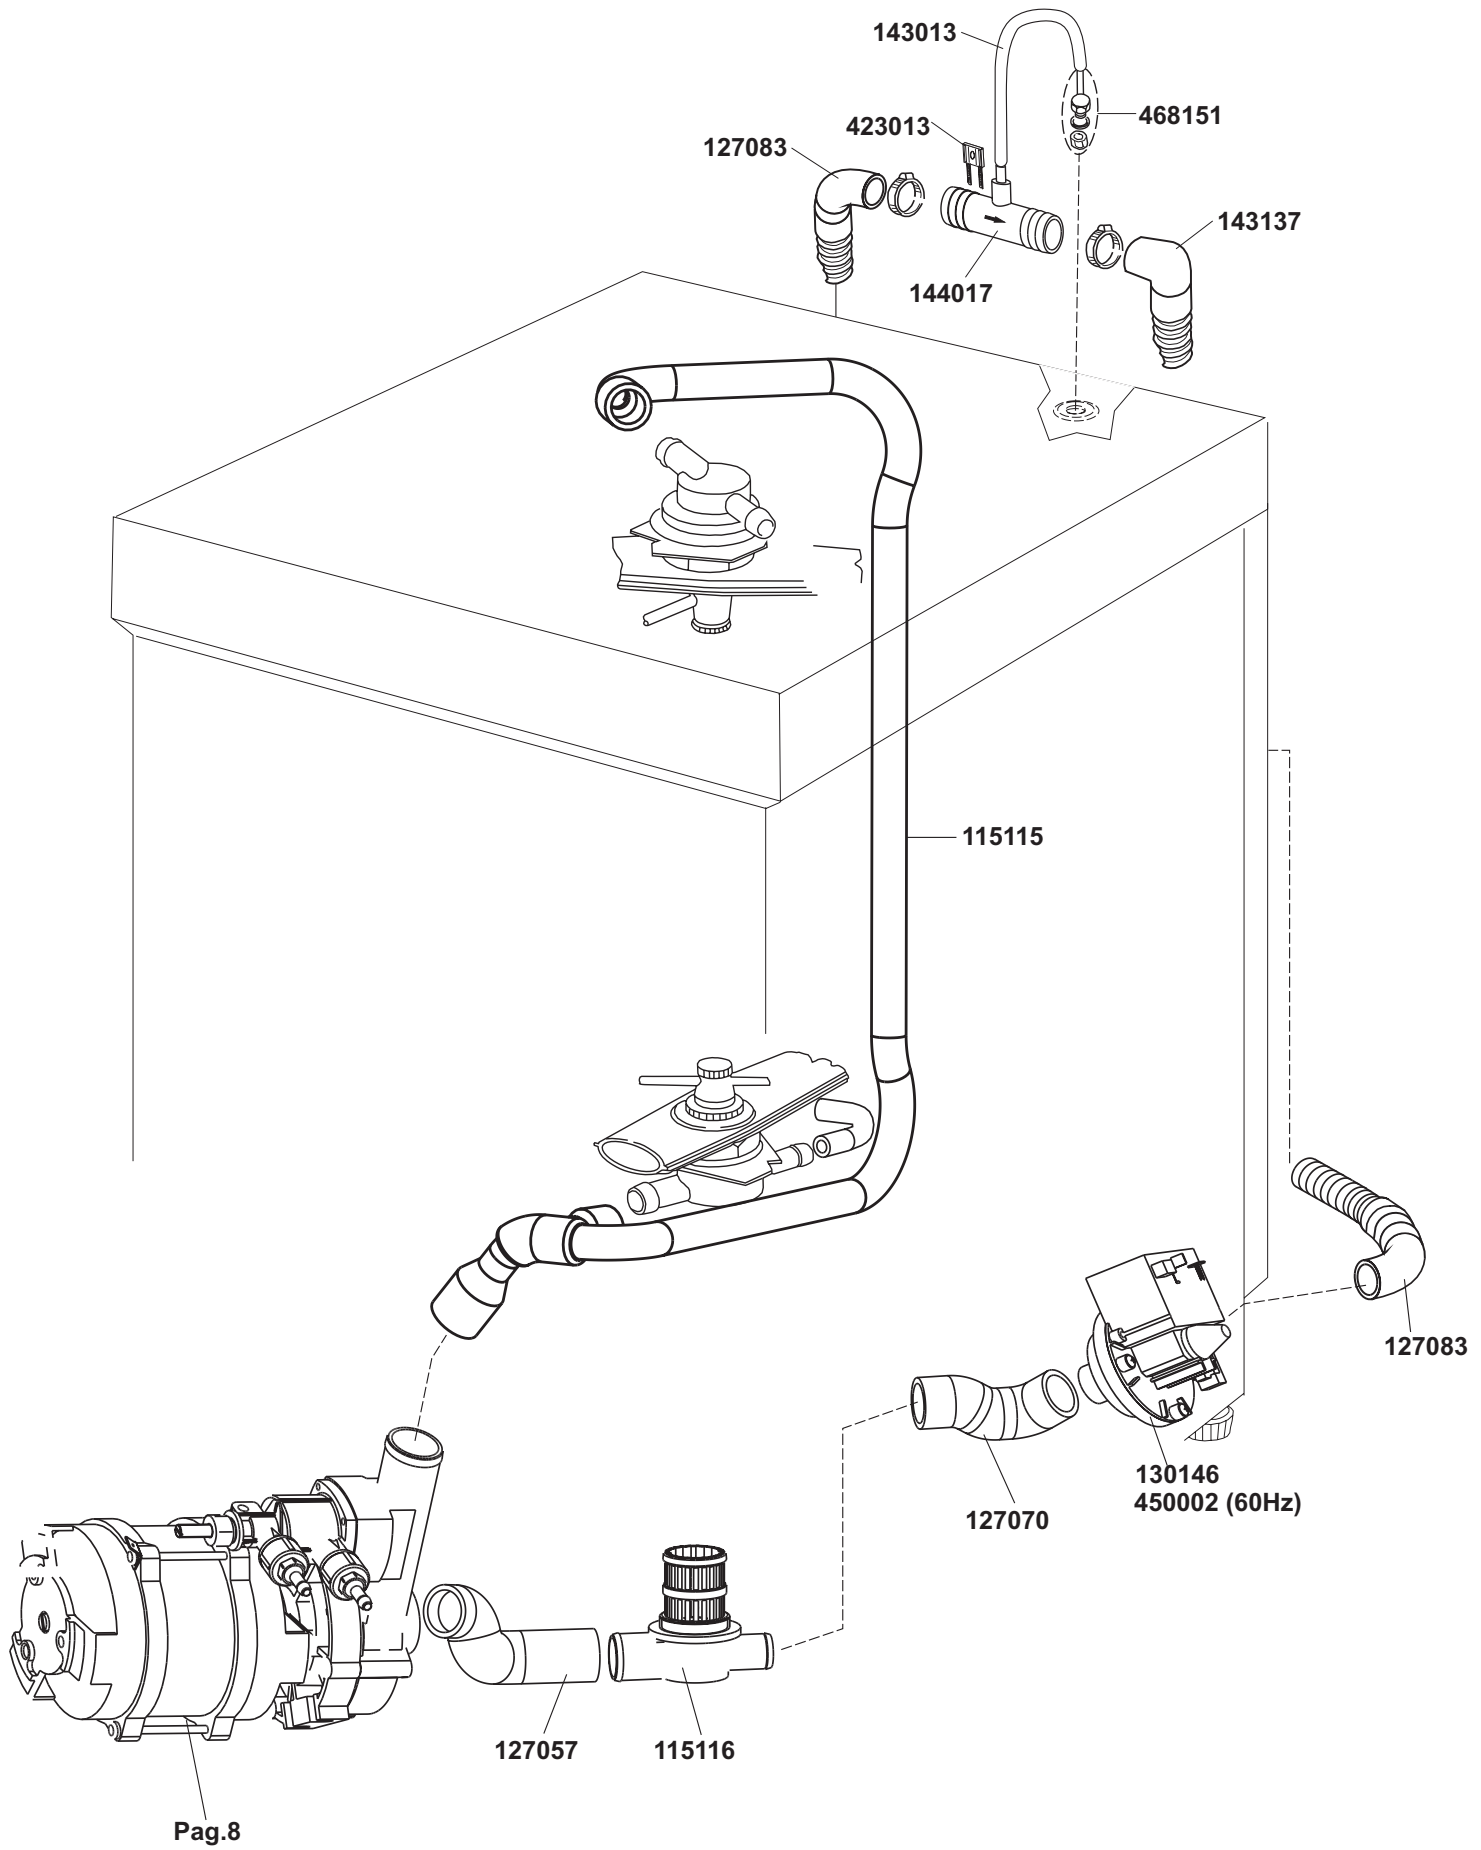

ELETTROBAR

**SPARE PARTS CATALOGUE
ERSATZTEILKATALOG
CATALOGUE PIECES DETACHEES
CATALOGO PARTI RICAMBIO
CATALOGO DE PIEZAS DE RECAMBIO
CATALOGO PEÇAS DE REPOSIÇÃO**

River 44

23-01-2006

OPTIONAL *

130993
130990 (60Hz)