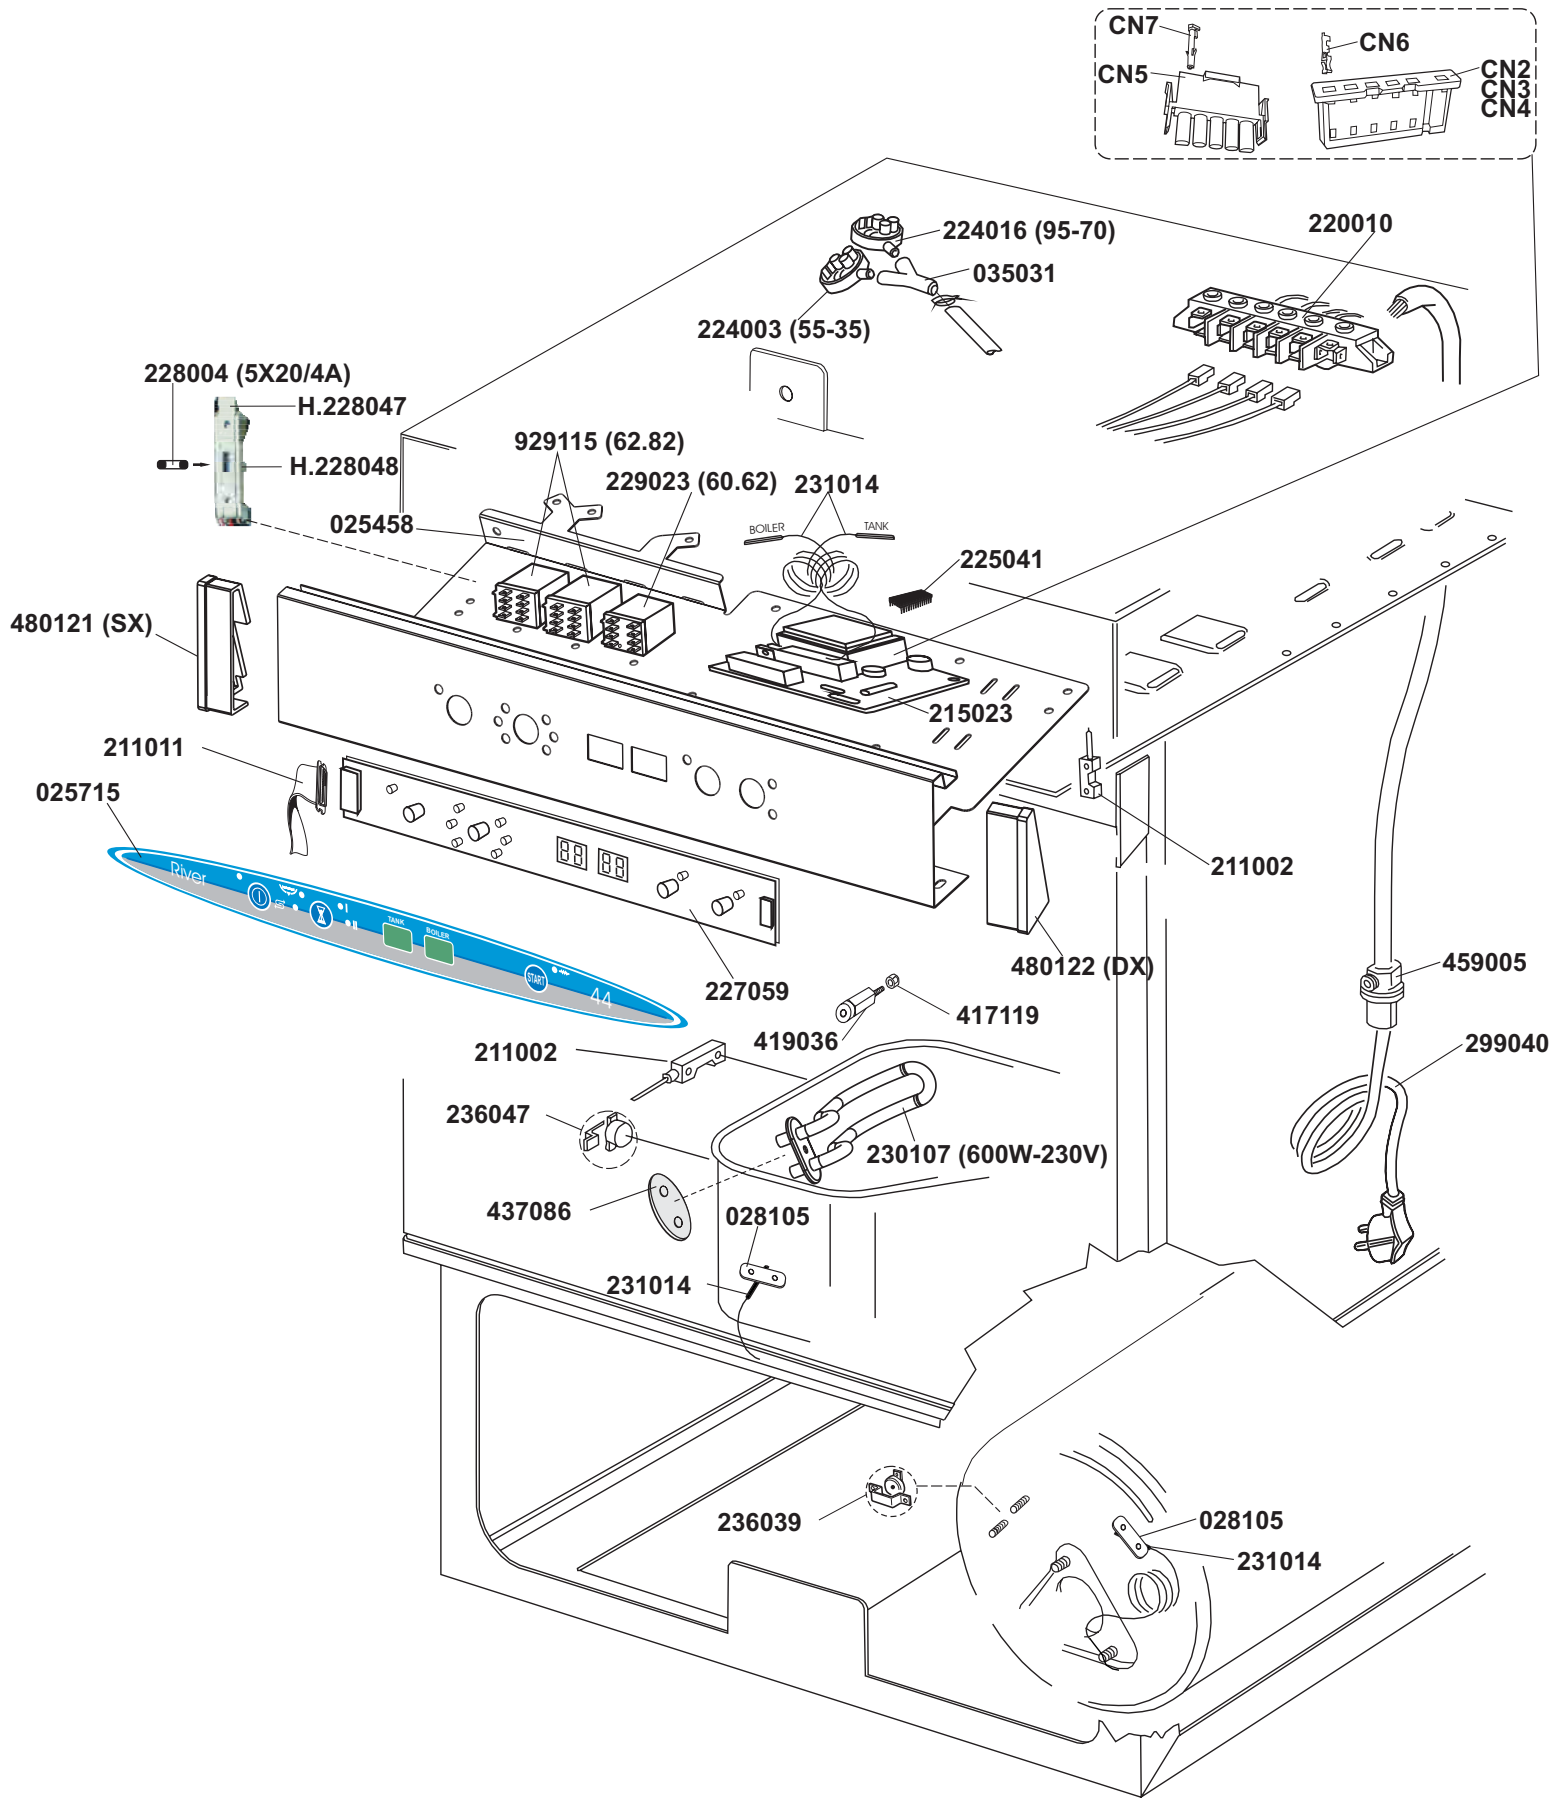

ELETTROBAR

**SPARE PARTS CATALOGUE
ERSATZTEILKATALOG
CATALOGUE PIECES DETACHEES
CATALOGO PARTI RICAMBIO
CATALOGO DE PIEZAS DE RECAMBIO
CATALOGO PEÇAS DE REPOSIÇÃO**

River 44

23-01-2006

OPTIONAL *

130993
130990 (60Hz)